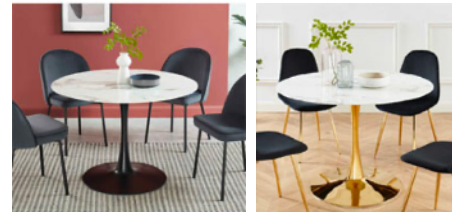

Les tables à manger